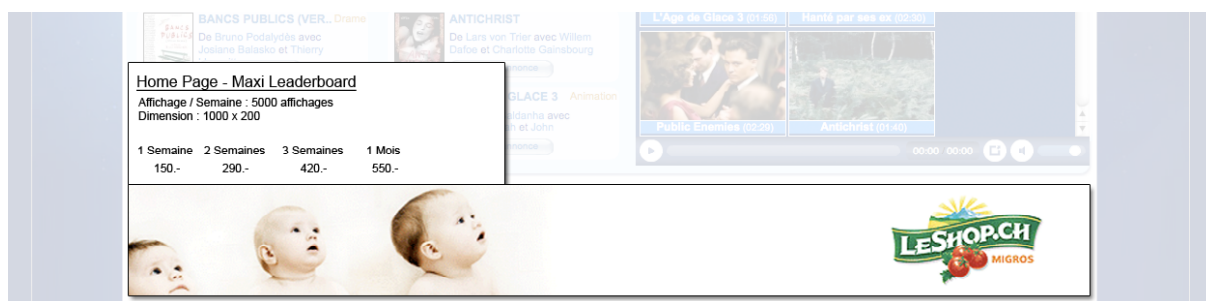

Maxi LeaderBoard - Home Page :

Cette offre correspond au LeaderBoard proposé pour la première page. Situé en milieu de page, cet espace dispose d'une visibilité maximale et d'un nombre d'affichage tout aussi intéressant.

Dimension Pub : 1000px X 200px

Affichage : 5000 / Semaine

1 Semaine : 150.-

2 Semaines : 290.-

3 Semaines : 420.-

4 Semaines : 550.-

Carré Publicitaire – Fiche de Films:

Cette offre correspond aux carrés publicitaires affichés sur l'ensemble des fiches de films. Situé en haut de page, cette publicité garanti un impacte optimal. Apposé sur le cadre vidéo, votre publicité sera visible pendant 15sec.

Dimension Pub : 300px X 250px

Affichage : 6000 / Semaine

1 Semaine : 120.-

2 Semaines : 230.-

3 Semaines : 340.-

4 Semaines : 440.-

SkysCraper – Divers Sections :

Le traditionnel skyscraper adapté à vos besoins. Choisissez une rubrique donnée « News », « Vidéos », « Horaires » ou toutes à la fois - Une offre vous permettant de choisir votre présence en fonction de votre budget.

Dimension Pub : 160px X 600px

Affichage : Variable

1 Semaine : Toutes Sections 120.- / News 30.- / Video 50.- / Horaires 50.-

2 Semaines : Toutes Sections 230.- / News 55.- / Video 95.- / Horaires 95.-

3 Semaines : Toutes Sections 320.- / News 80.- / Video 140.- / Horaires 140.-